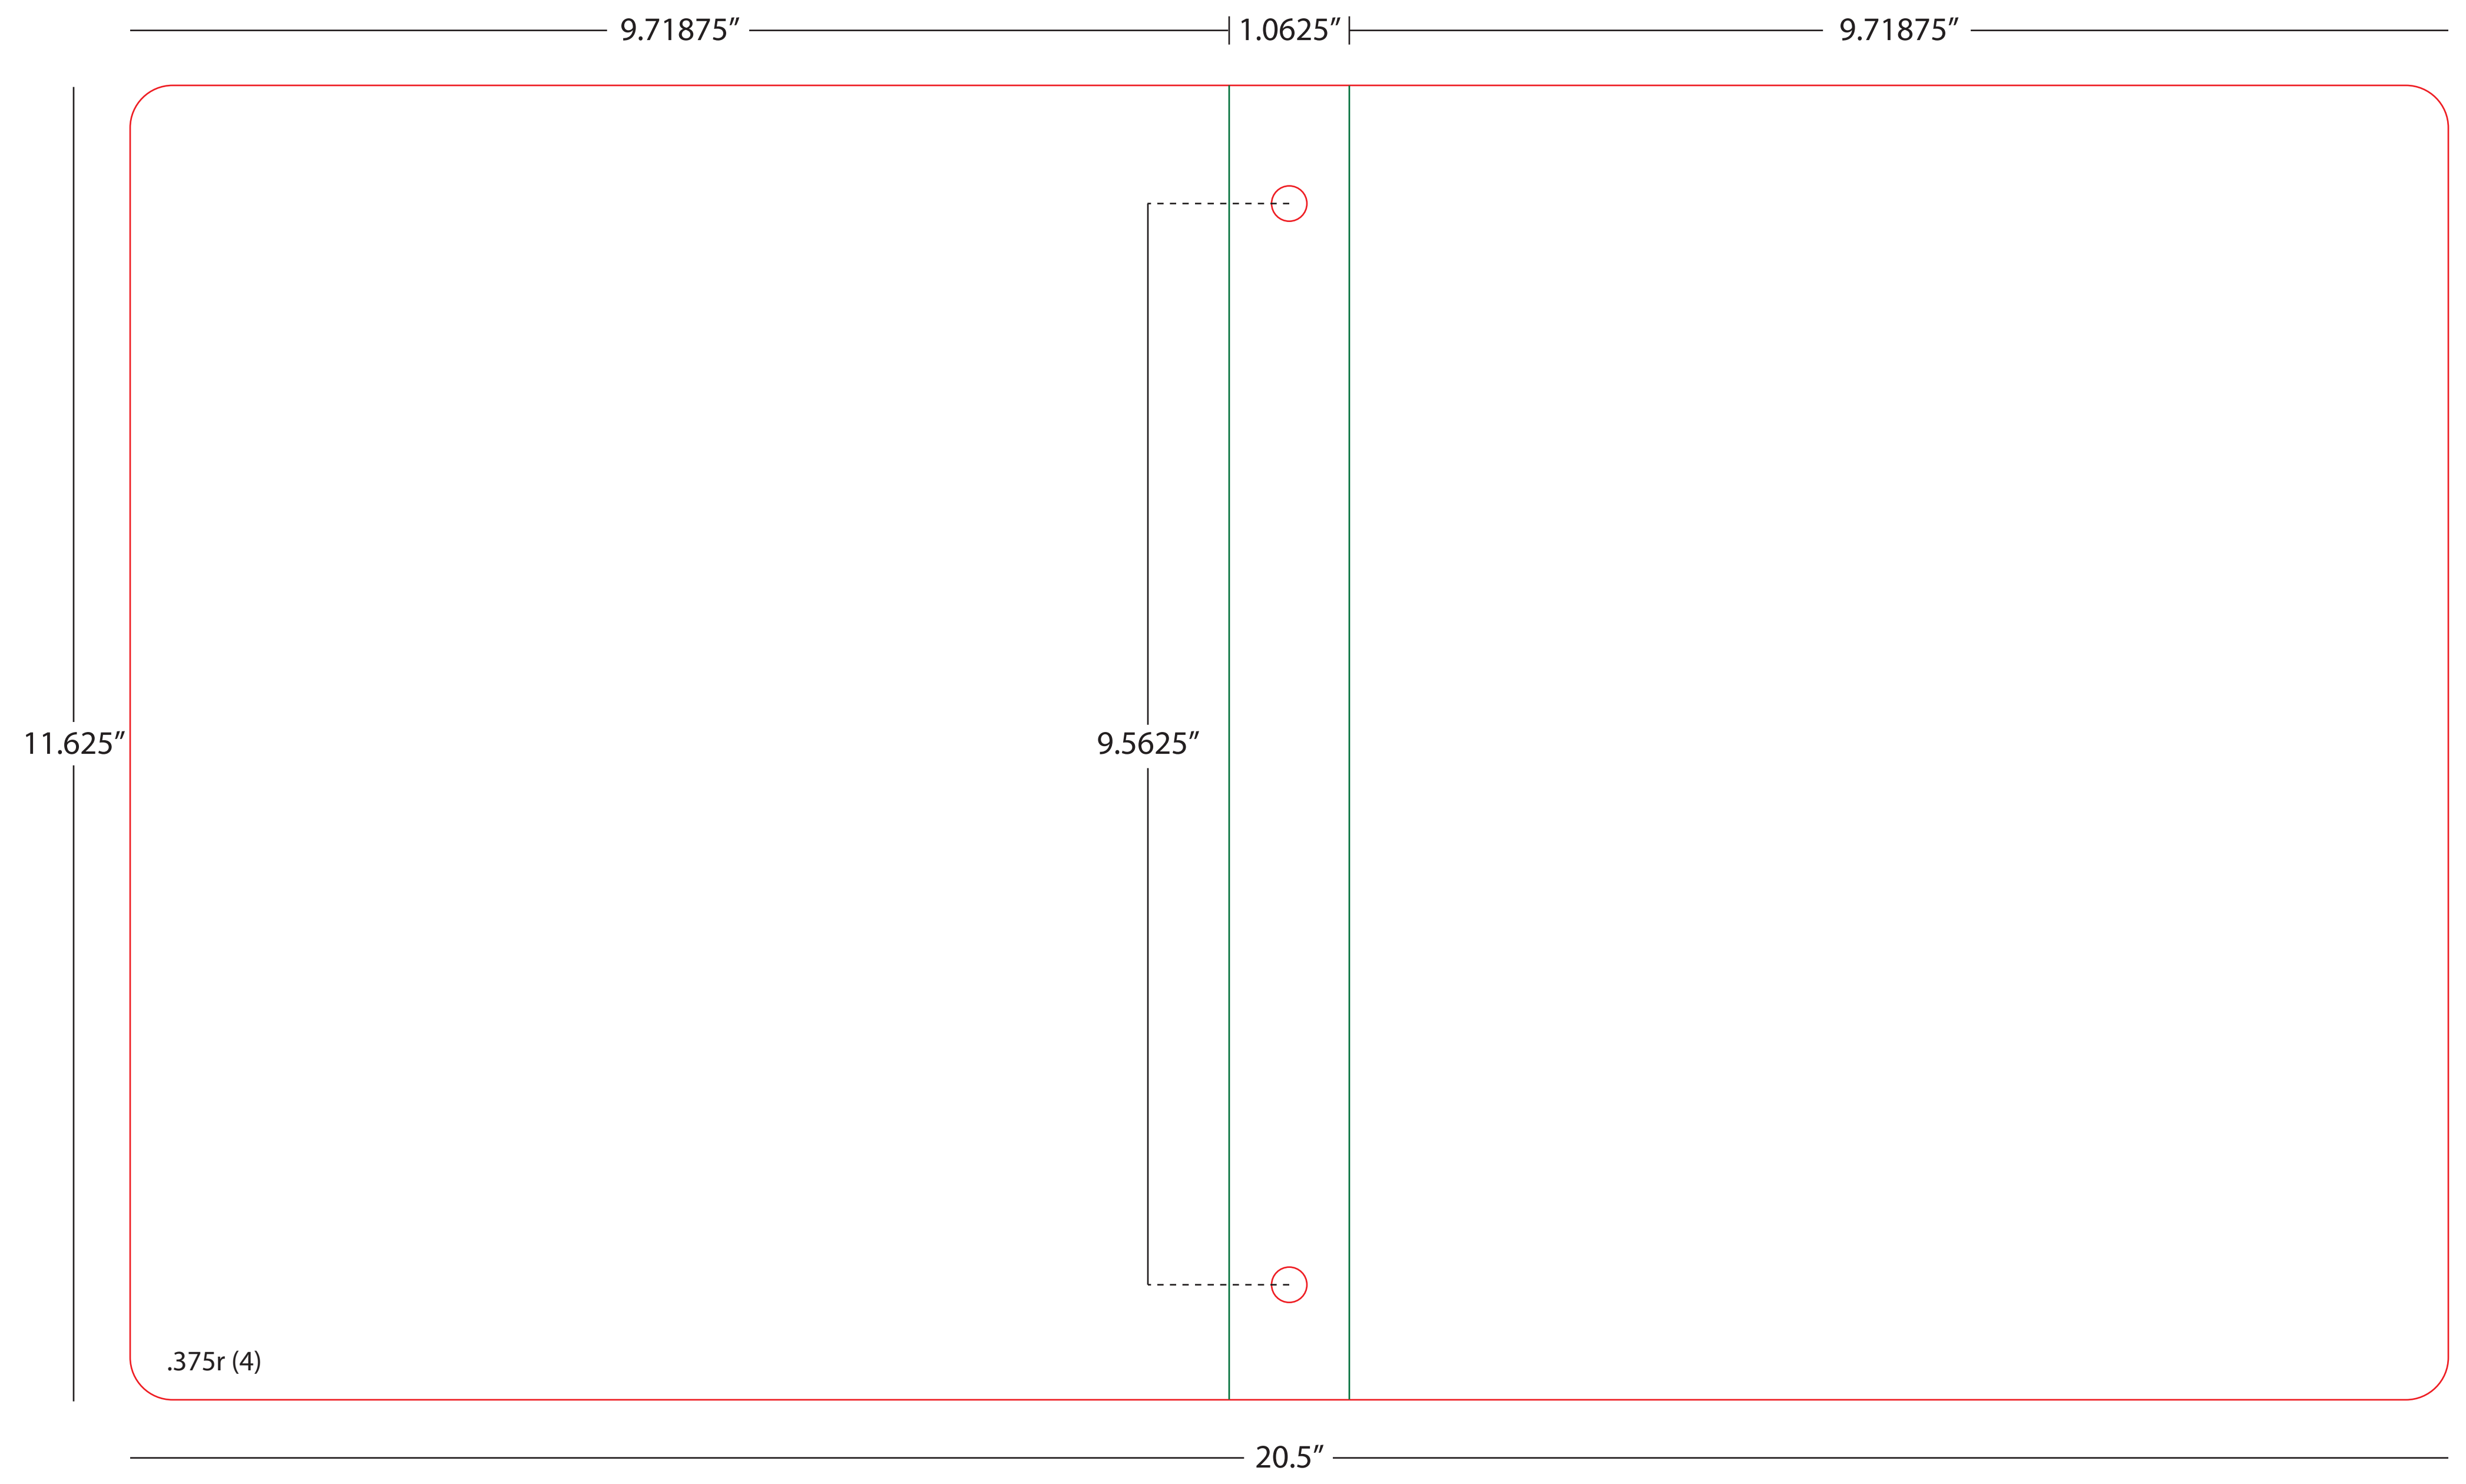

11" x 8.5" 3/4" RR on spine

9.71875"

1.0625"

9.71875"

11.625"

9.5625"

.375r (4)

20.5"