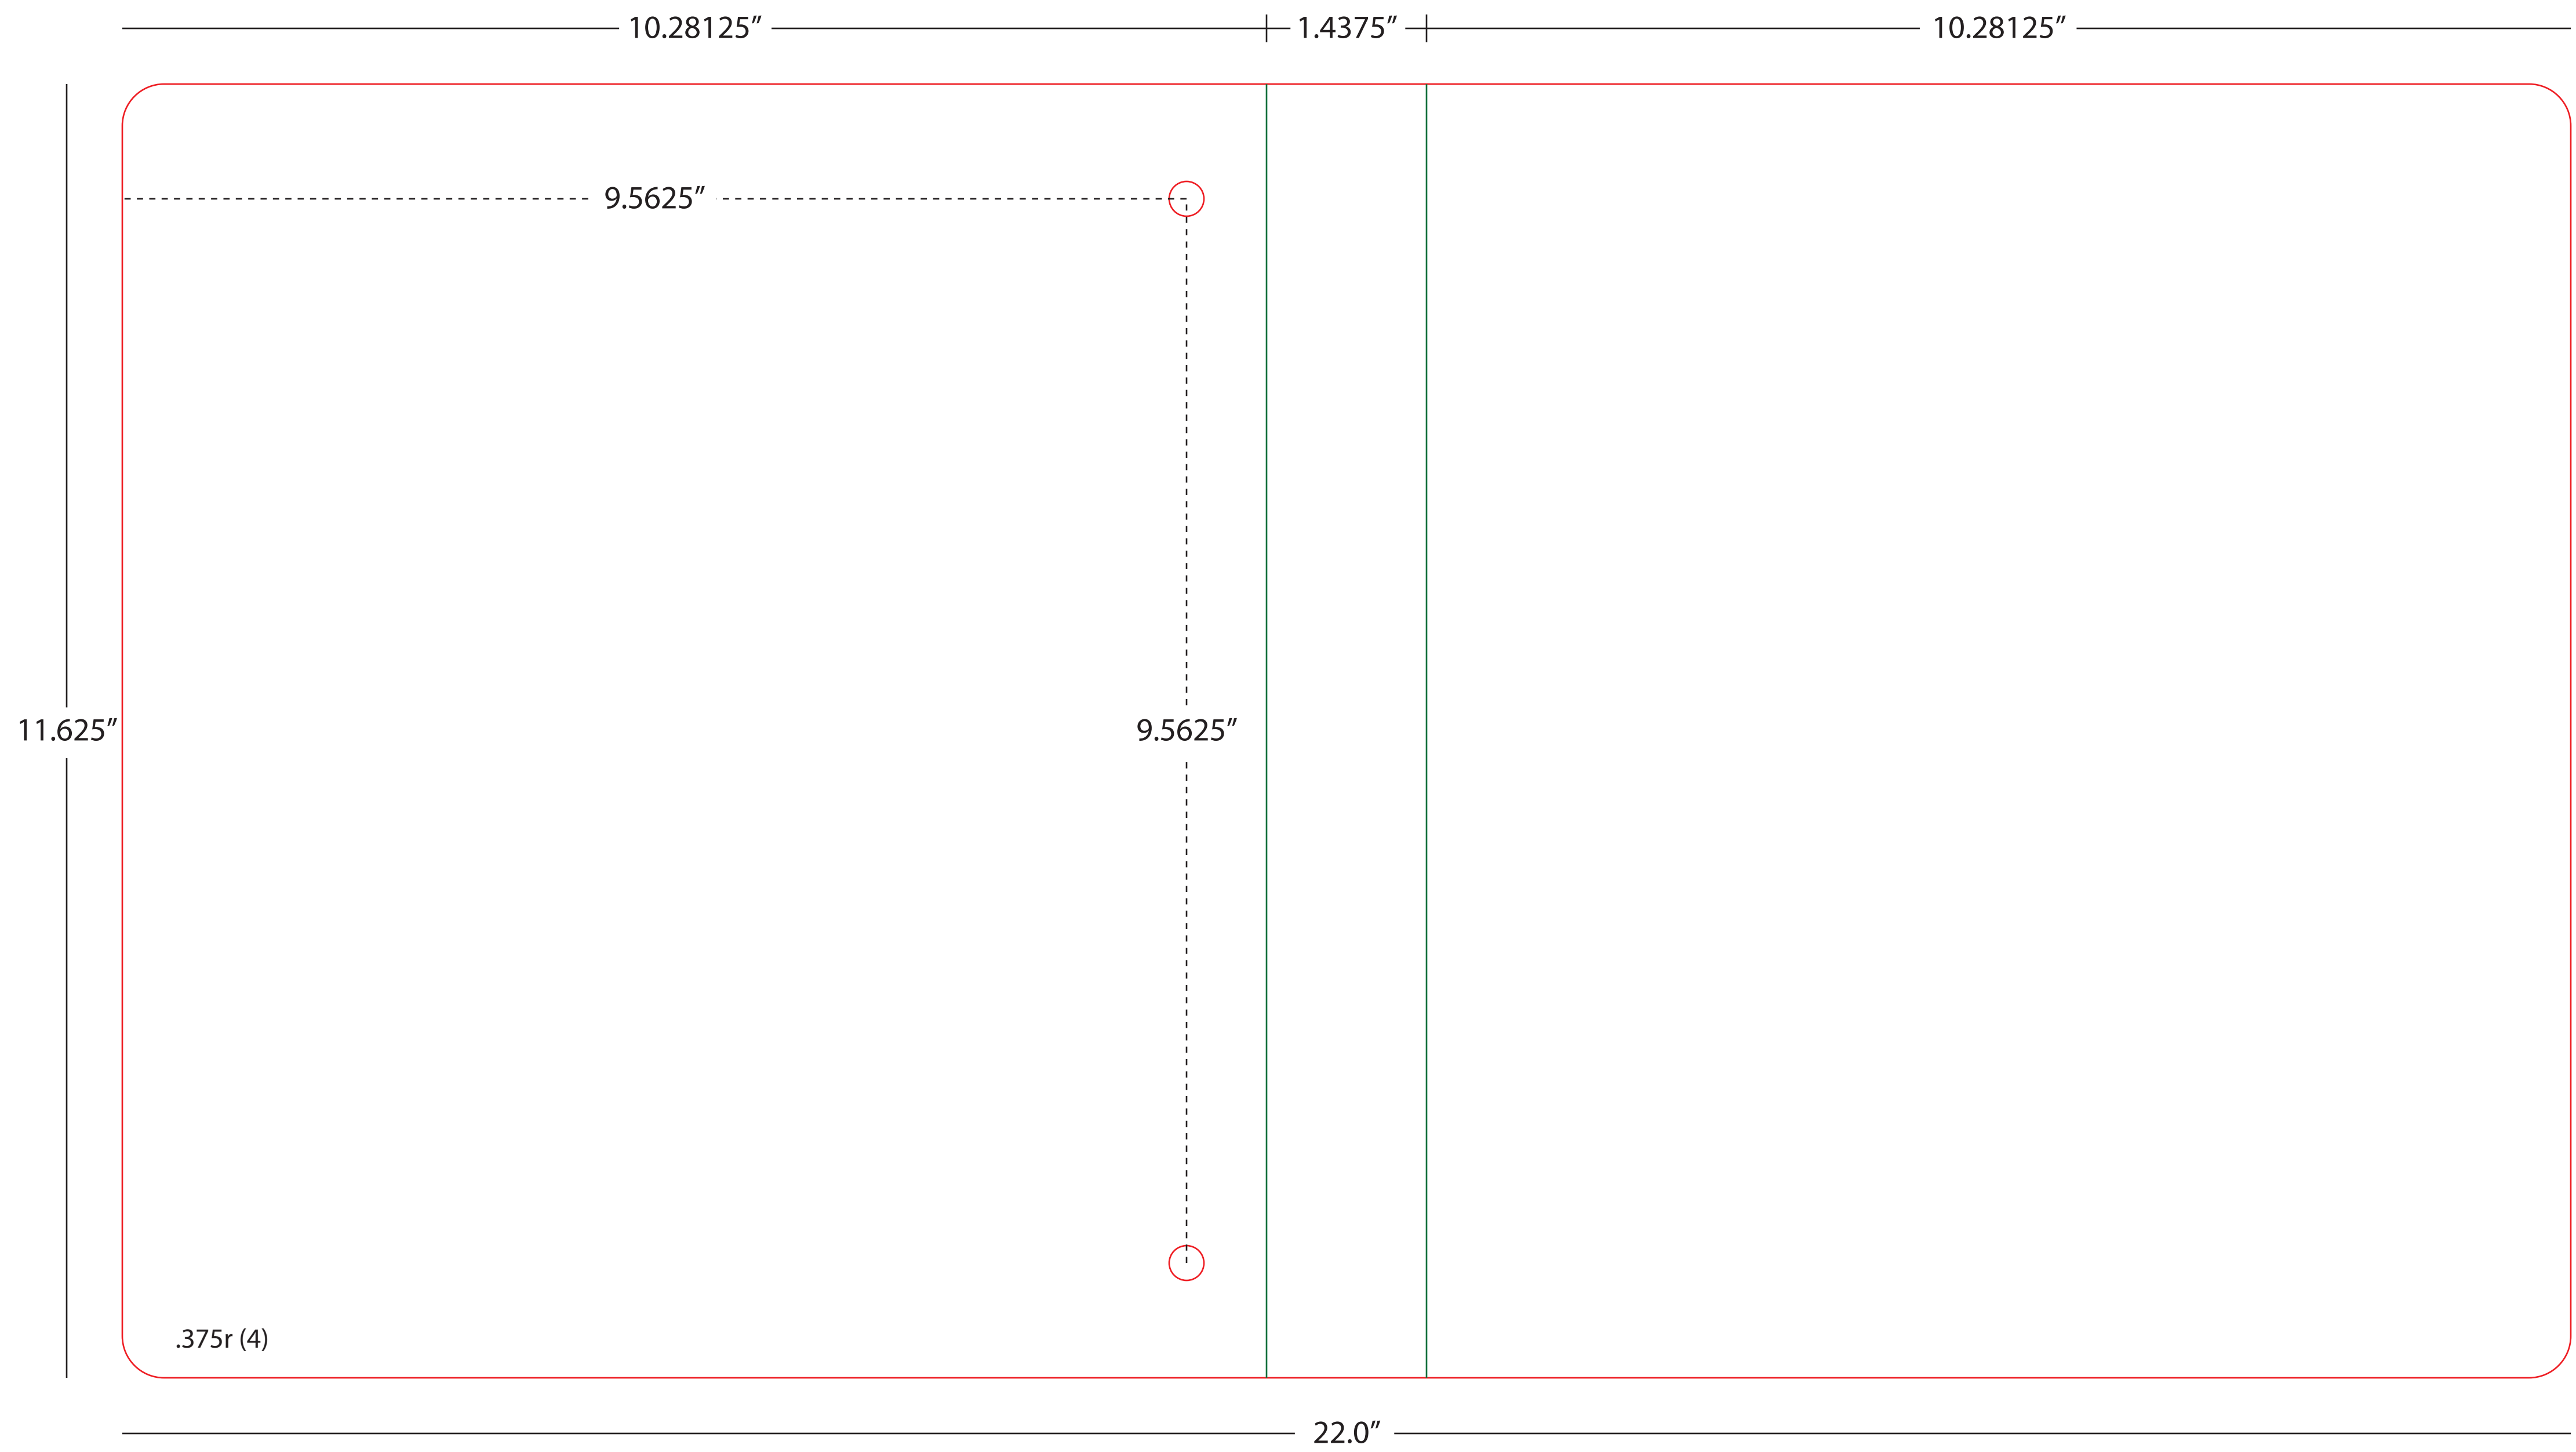

11" x 8.5" 1" Angle D-ring on BC

.375r (4)