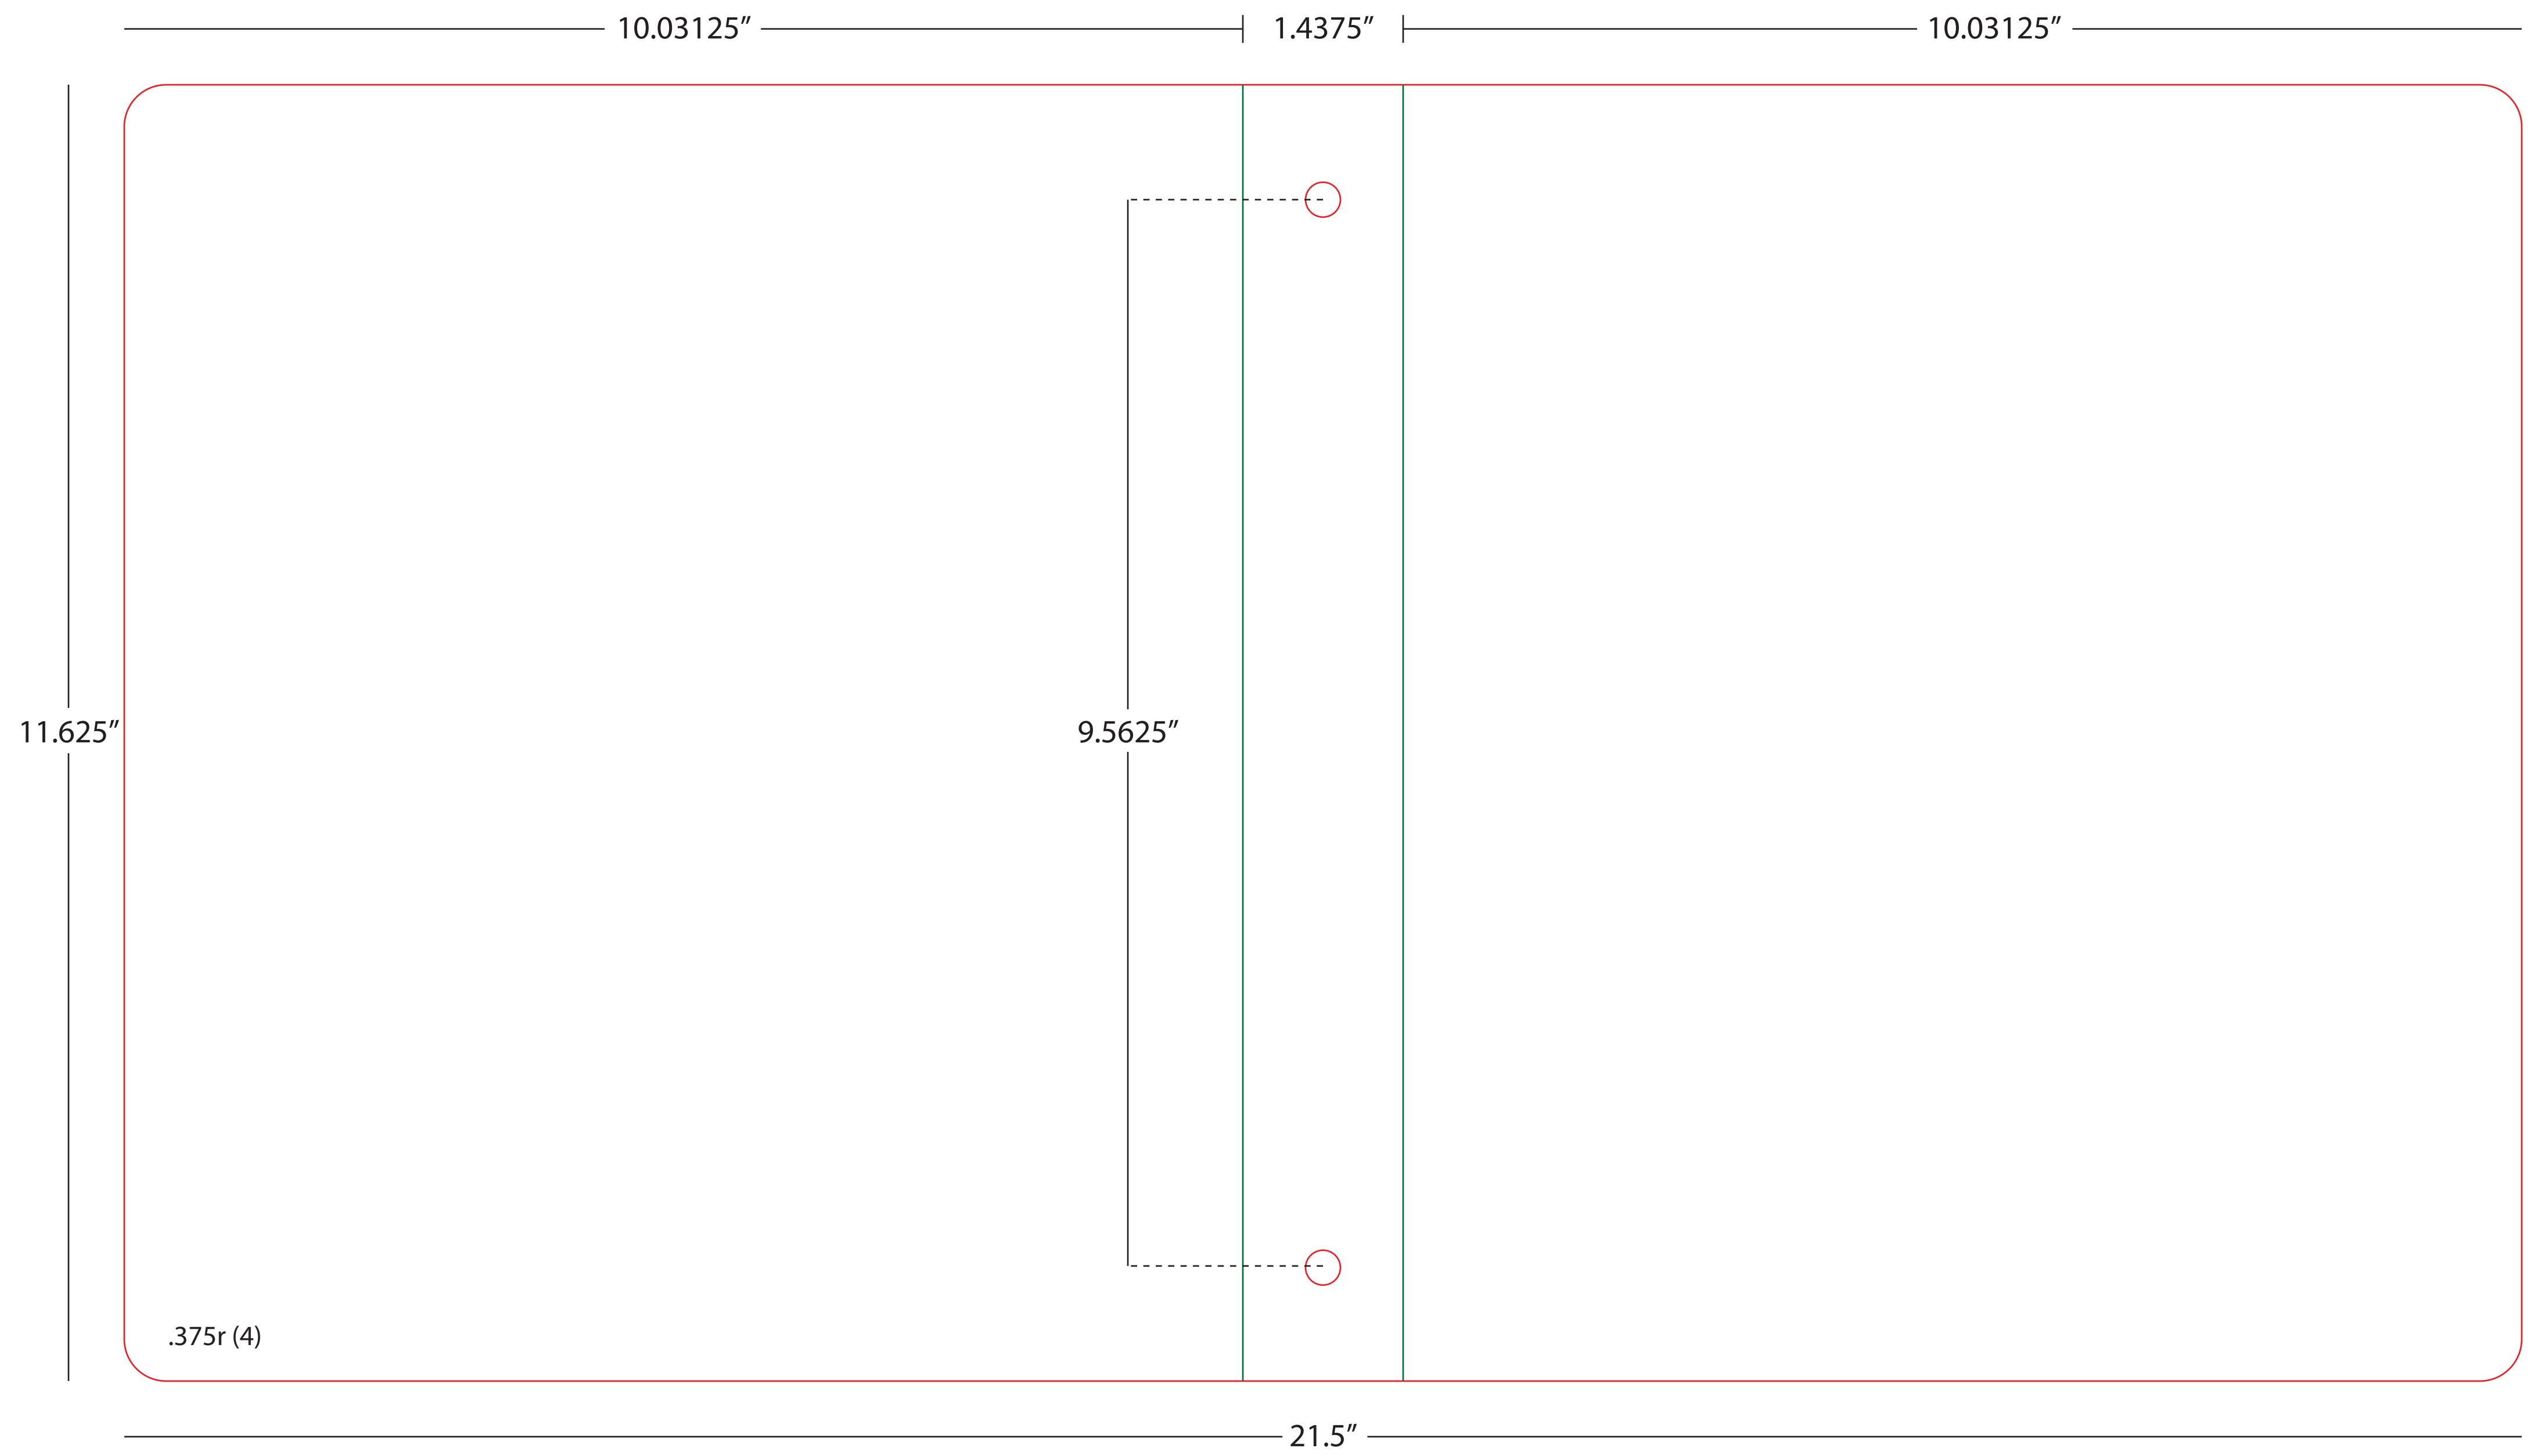

11"x 8.5" 1"RR on spine

10.03125"

1.4375"

10.03125"

11.625"

9.5625"

.375r (4)

21.5"