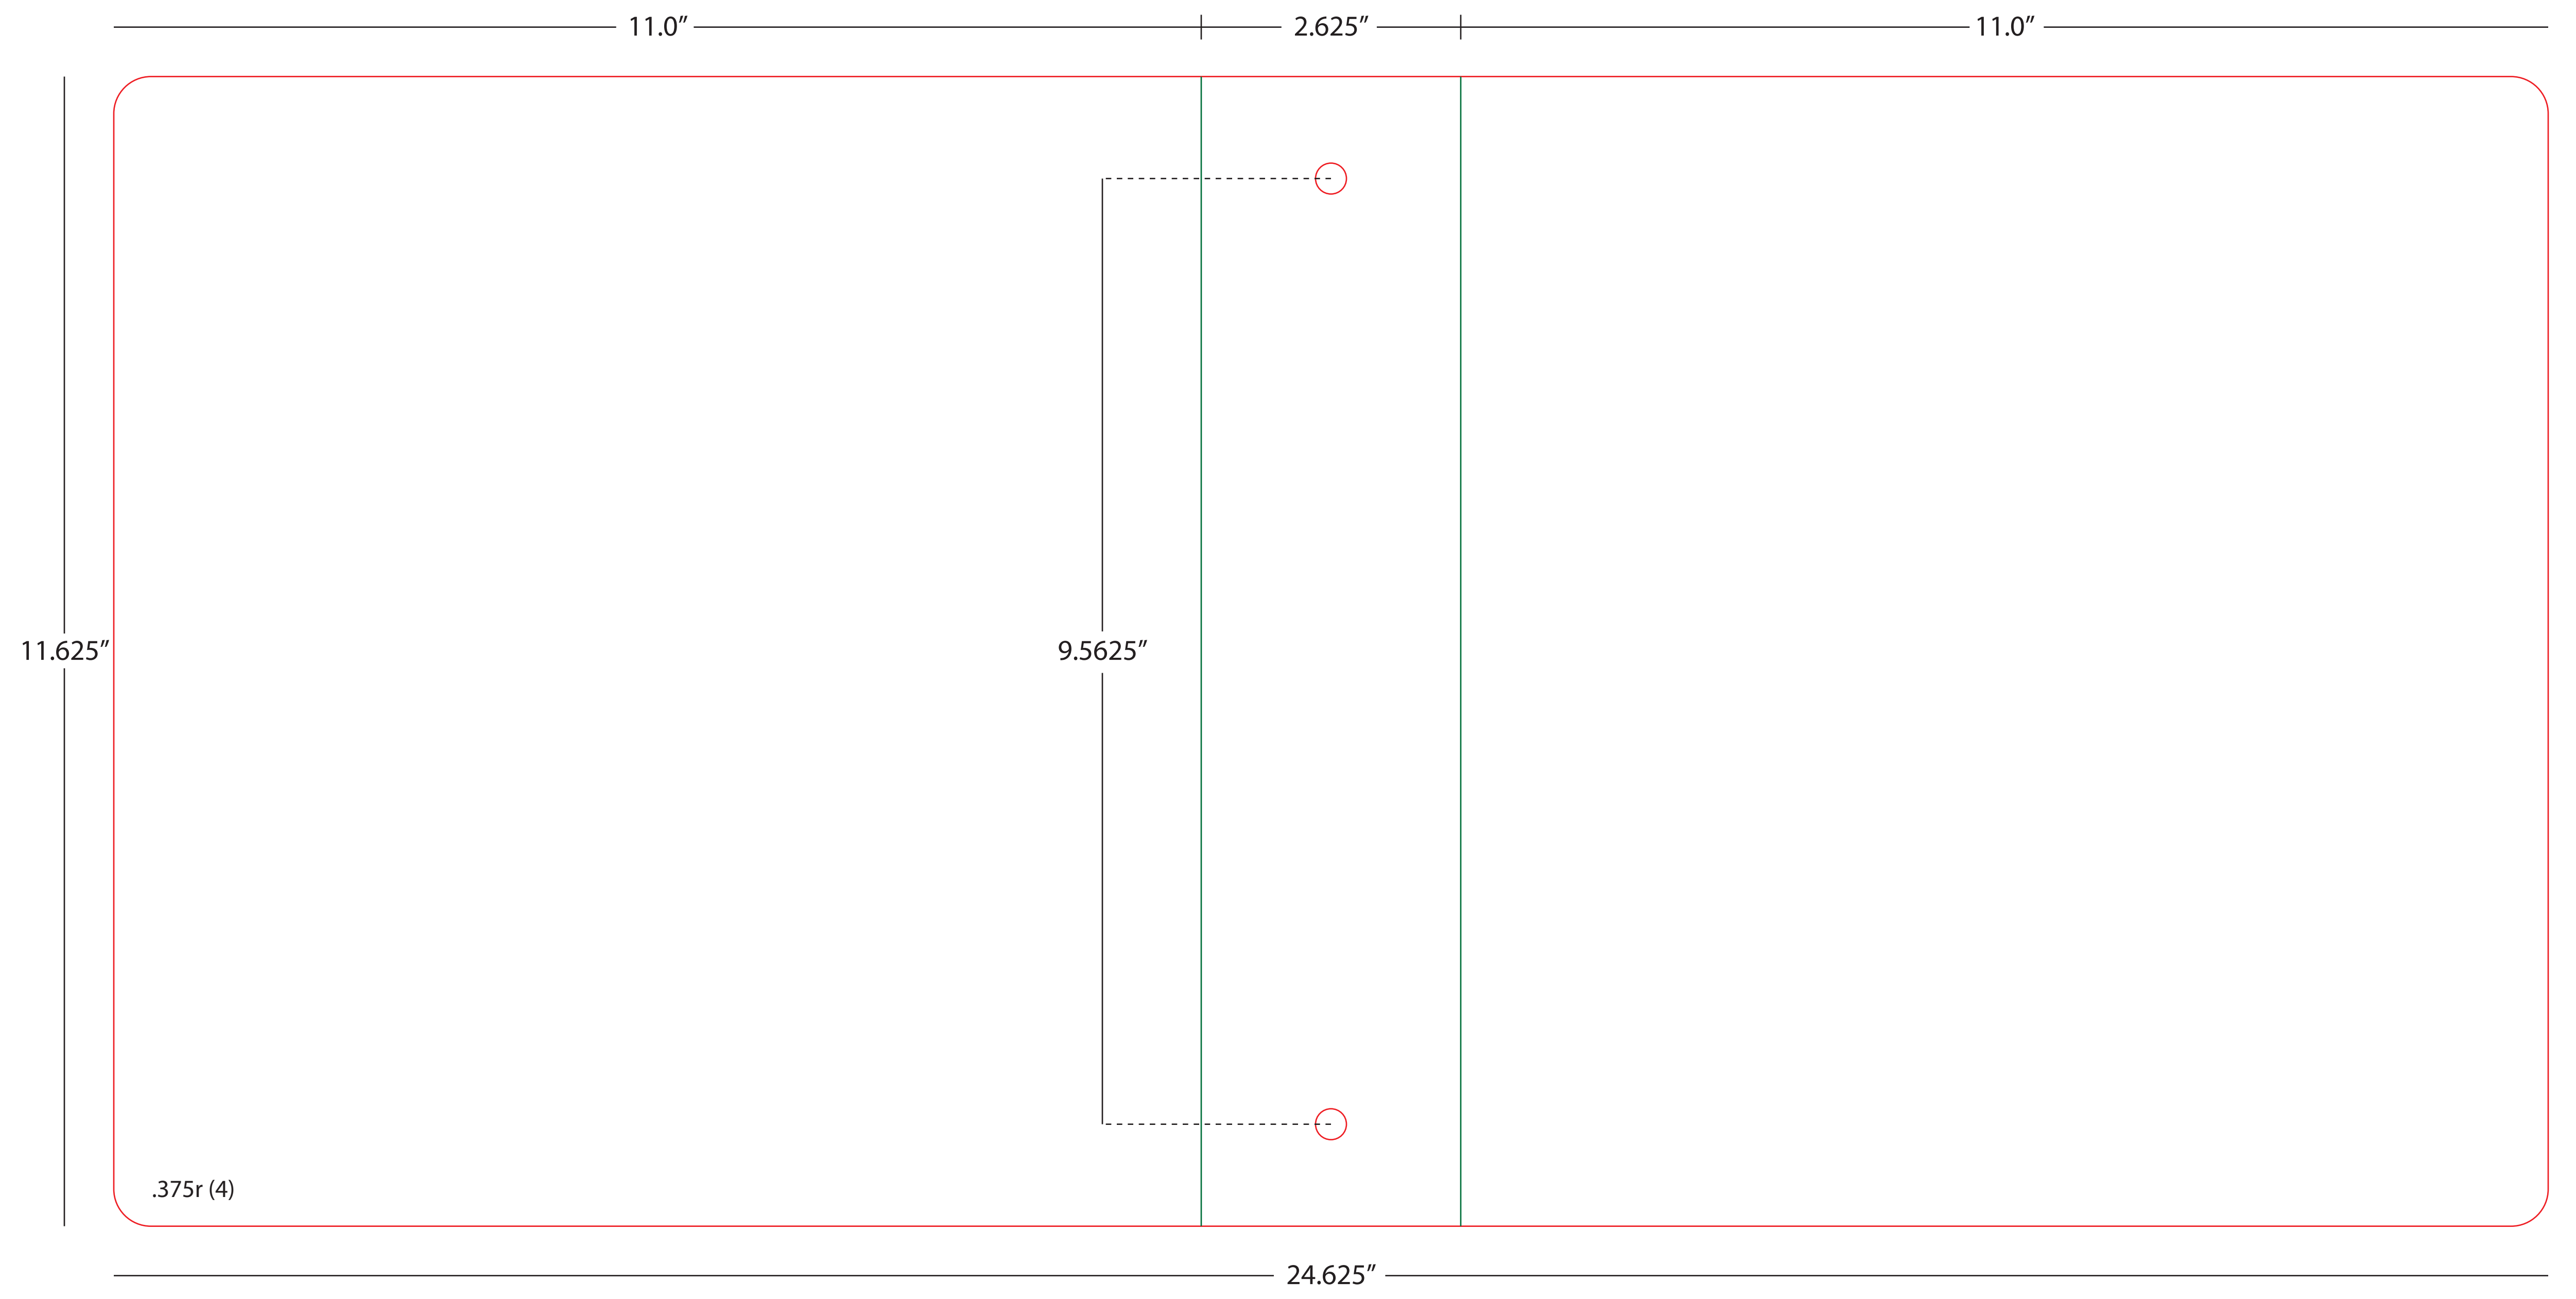

11" x 8.5" 2" RR on spine

11.0"

2.625"

11.0"

11.625"

9.5625"

.375r (4)

24.625"